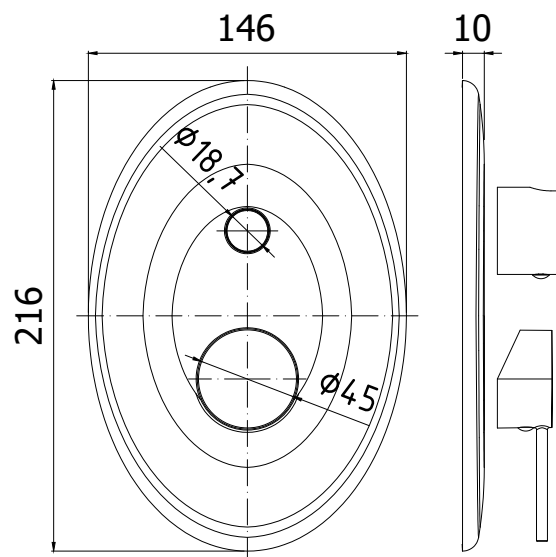

COLLEZIONE

incassi projects - concealed mixer projects

IMMAGINE PRODOTTO

DISEGNO TECNICO

DESCRIZIONE

Set esterno per art. BR 018CR

ART.

BR 018CREST

da abbinare solo con art. INC01835CR

FINITURE

BR

CREST - cromo

PAGINA PRODOTTO

www.paffoni.it